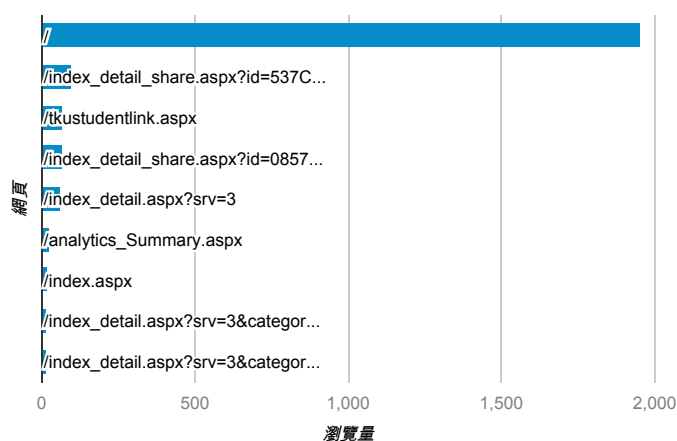

報表03_內容

2015年1月19日 - 2015年1月25日

所有工作階段
100.00%

網頁載入平均需時 (秒)

● 網頁載入平均需時 (秒)

網頁載入平均需時 (秒)和瀏覽量 (依 網頁 分組)

網頁	網頁載入平均需時 (秒)	瀏覽量
/	6.83	1,955
/index_detail_share.aspx?id=E085F8E7F FE023C8	4.06	5
/activity_101-1_game1.aspx	0.00	5
/activity_102-1_game1.aspx	0.00	2
/activity_103-1_game1.aspx	0.00	6
/activity_game01.aspx	0.00	1
/analytics_Summary.aspx	0.00	26
/index_detail_share.aspx?id=02BB37FBE 7E42080	0.00	1
/index_detail_share.aspx?id=0689A84161 2A8727	0.00	3
/index_detail_share.aspx?id=070410EEB 5AD9BB6	0.00	1

網頁載入平均需時 (秒) (依 瀏覽器 分組)

瀏覽器	網頁載入平均需時 (秒)
Chrome	6.83
Android Browser	4.06

瀏覽量 (依 網頁 分組)

造訪和新造訪率 (依 關鍵字 分組)

關鍵字	工作階段	% 新工作階段
(not provided)	326	79.75%
淡江學習歷程	3	33.33%
有多想要,就有多幸福 蘇陳端(貴婦奈奈)	1	100.00%
坡地防災心得	1	100.00%
活動接待小姐	1	100.00%
淡江 進步	1	100.00%
淡江大學行事曆	1	100.00%
淡江大學學習 成績	1	100.00%
淡江請假	1	100.00%
淡江學習歷程網	1	0.00%